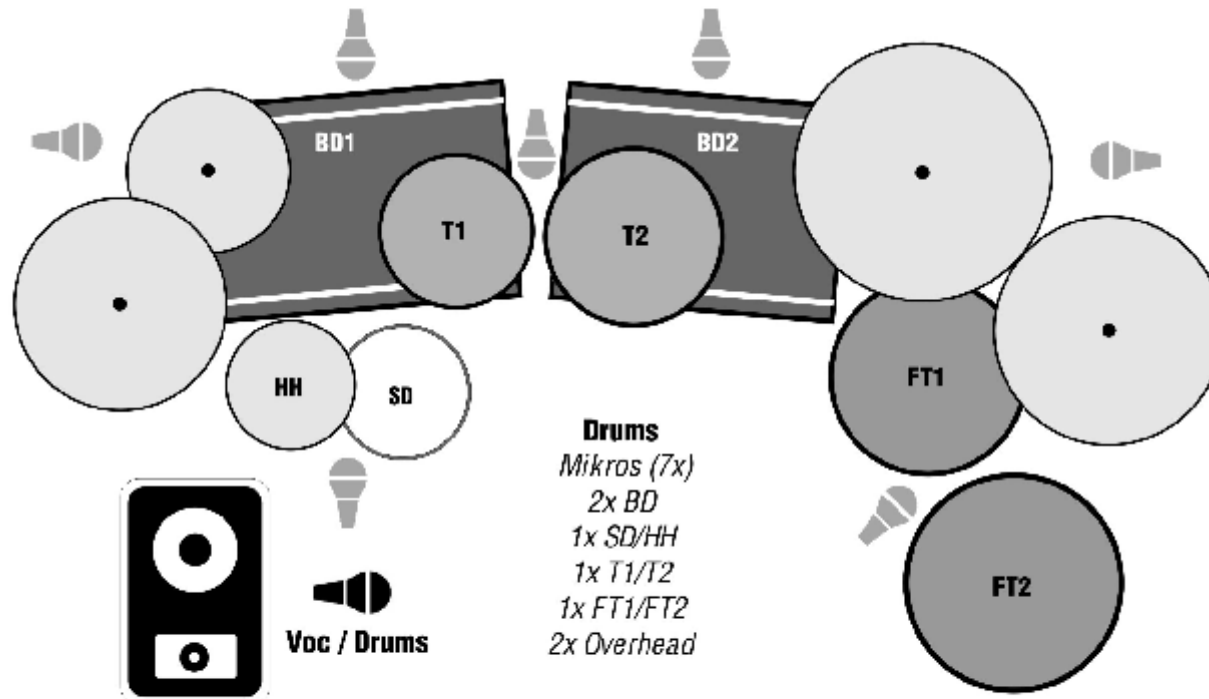

Voc / Git

Voc / Bass / Harmonica

+ Delay  
300-400 MS

**Git Amp**  
2 x 12  
*Abnahme Mikro (1x)*

Voc / Drums

**Bass Amp**  
2 x 15  
*Abnahme Mikro (1x)*